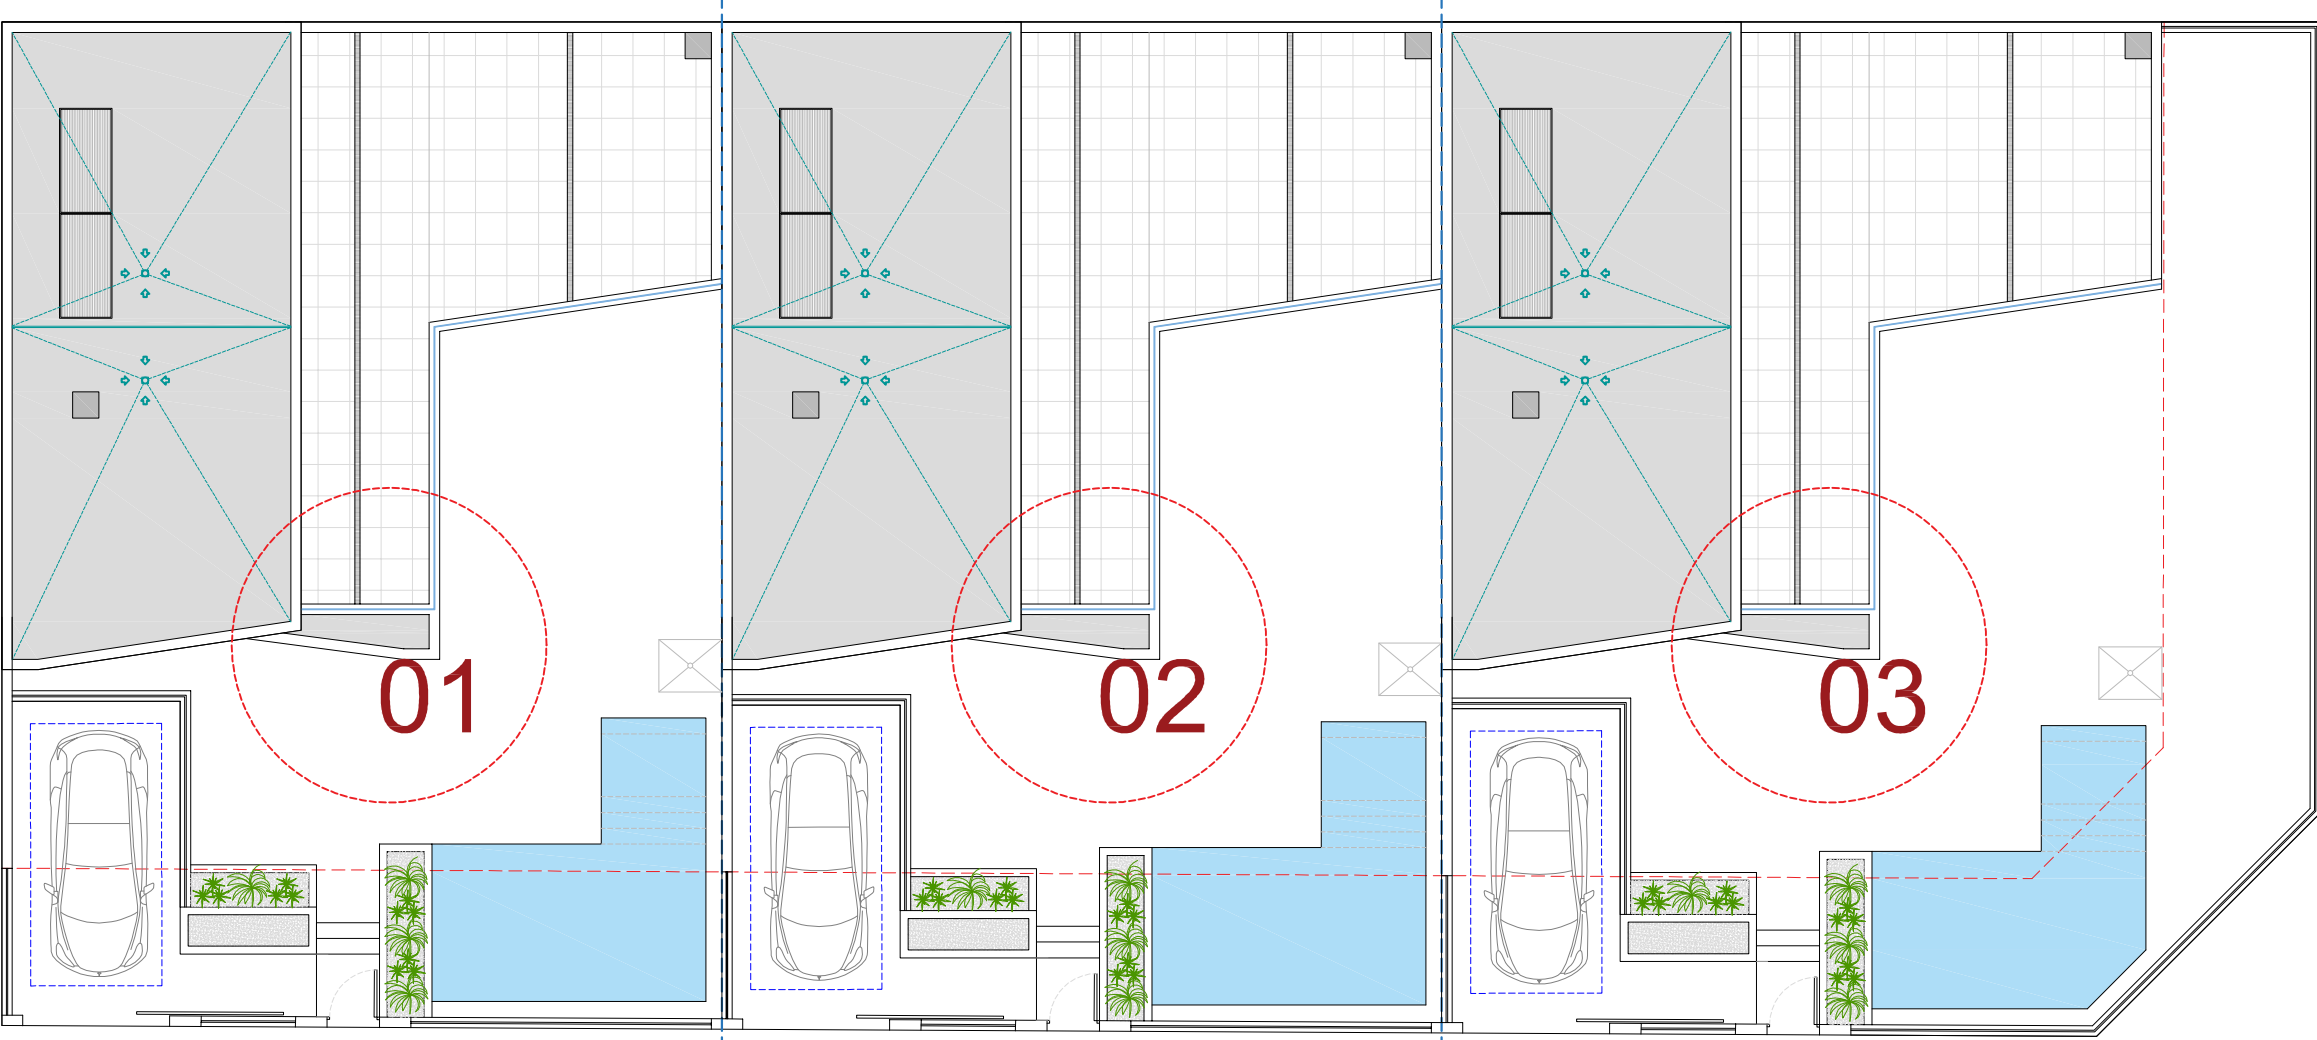

VEREDA DEL MAYAYO

COMPLEJO CASTRUM

..\\..\\..\\Dropbox (Anterior)\\LOGOS EMPRESAS\\thumbnail_ALMAI VEGA LOGO (1).jpg

CL AMAS DE CASA DE DOLORES

465.000€

465.000€

495.000€